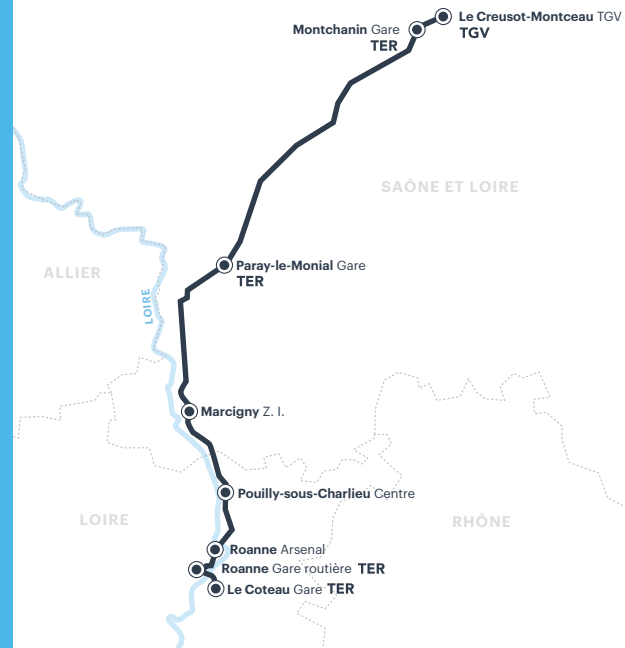

CORRESPONDANCES - Départ en gare de LE CREUSOT TGV (horaires donnés à titre indicatif, information auprès de la SNCF)

TGV à destination de Paris	06:53	08:46	10:46	14:46	18:46	21:46	08:46	10:46	14:46	18:46	08:46	14:46	18:46	21:48

1 Ne circule pas le 15 août, le 1er novembre et le 11 novembre 2024.

TGV Réservation obligatoire auprès de la SNCF

KEOLIS
AUTOCARS PLANCHE

Rue des Guérins
42120 Le Coteau
www.autocarsplanche.com

POINTS DE VENTE

- À bord des autocars.
- Auprès de tous les points de vente SNCF, dont les gares de Roanne et Paray-le-Monial et Le Creusot TGV.

▶ POUR EN SAVOIR PLUS :

Auprès de votre transporteur : Keolis Autocars Planche 04 77 68 65 55

Sur le site www.oura.com

Auprès de la SNCF : Allo TER : 0969 32 21 41 (appel non surtaxé)

www.laregionvoustransporte.fr